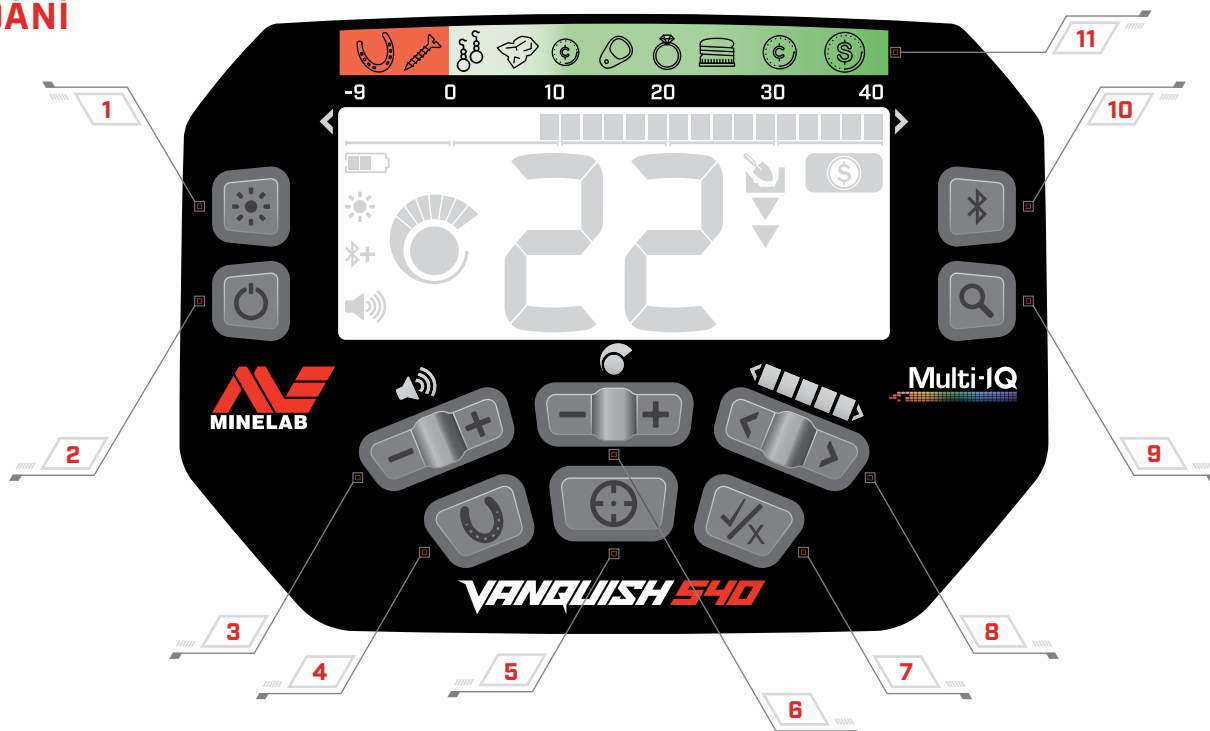

ŠPERKY

Objevuje vzácné šperky bez ohledu na to, kde byly ztraceny.

UŽIVATELSKÝ

Prizpůsobitelný uživatelský režim s minimem odpadu.

OVLÁDÁNÍ

DISPLEJ

OVLÁDÁNÍ

- | | |
|----------------------------|--------------------------------|
| 1 PODSVÍCENÍ ZAP/VYP (540) | 7 PŘIJMOUT / ODMÍTNOUT |
| 2 NAPÁJENÍ ZAP/VYP | 8 ÚPRAVA DISKRIMINAČNÍHO VZORU |
| 3 NASTAVENÍ HLASITOSTI | 9 VYHLEDÁVACÍ REŽIM |
| 4 VŠECHNY KOVY* | 10 BLUETOOTH ZAP/VYP (540) |
| 5 VŠECHNY KOVY* | 11 POMOCNÁ IDENTIFIKACE CÍLE |
| 6 NASTAVENÍ CITLIVOSTI | |

DISPLEJ

- | | |
|-------------------------------|-------------------------------|
| 12 ÚROVEŇ NABITÍ BATERIE | 18 CÍLOVÉ IDENTIFIKAČNÍ ČÍSLO |
| 13 INDIKÁTOR PODSVÍCENÍ (540) | 19 UKAZATEL HLOUBKY |
| 14 BLUETOOTH ZAP/VYP (540) | 20 VYHLEDÁVACÍ REŽIMY |
| 15 NASTAVENÍ HLASITOSTI | 21 DISKRIMINAČNÍ SEGMENTY |
| 16 NASTAVENÍ CITLIVOSTI | 22 INDIKÁTOR PINPOINTU |