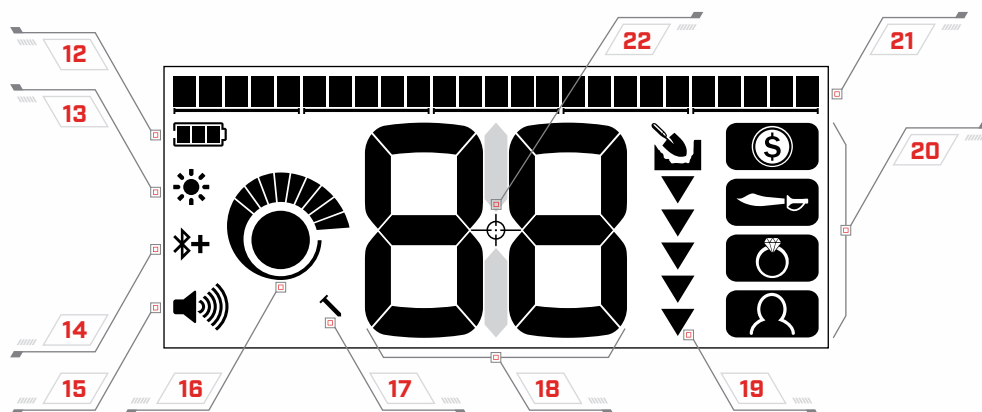

ŠPERKY

Objevuje vzácné šperky bez ohledu na to, kde byly ztraceny.

UŽIVATELSKÝ

Prizpůsobitelný uživatelský režim s minimem odpadu.

OVLÁDÁNÍ

DISPLEJ

OVLÁDÁNÍ

- | | |
|----------------------------|--------------------------------|
| 1 PODSVÍCENÍ ZAP/VYP (540) | 7 PŘIJMOUT / ODMÍTNOUT |
| 2 NAPÁJENÍ ZAP/VYP | 8 ÚPRAVA DISKRIMINAČNÍHO VZORU |
| 3 NASTAVENÍ HLASITOSTI | 9 VYHLEDÁVACÍ REŽIM |
| 4 VŠECHNY KOVY* | 10 BLUETOOTH ZAP/VYP (540) |
| 5 VŠECHNY KOVY* | 11 POMOCNÁ IDENTIFIKACE CÍLE |
| 6 NASTAVENÍ CITLIVOSTI | |

DISPLEJ

- | | |
|-------------------------------|-------------------------------|
| 12 ÚROVEŇ NABITÍ BATERIE | 18 CÍLOVÉ IDENTIFIKAČNÍ ČÍSLO |
| 13 INDIKÁTOR PODSVÍCENÍ (540) | 19 UKAZATEL HLOUBKY |
| 14 BLUETOOTH ZAP/VYP (540) | 20 VYHLEDÁVACÍ REŽIMY |
| 15 NASTAVENÍ HLASITOSTI | 21 DISKRIMINAČNÍ SEGMENTY |
| 16 NASTAVENÍ CITLIVOSTI | 22 INDIKÁTOR PINPOINTU |